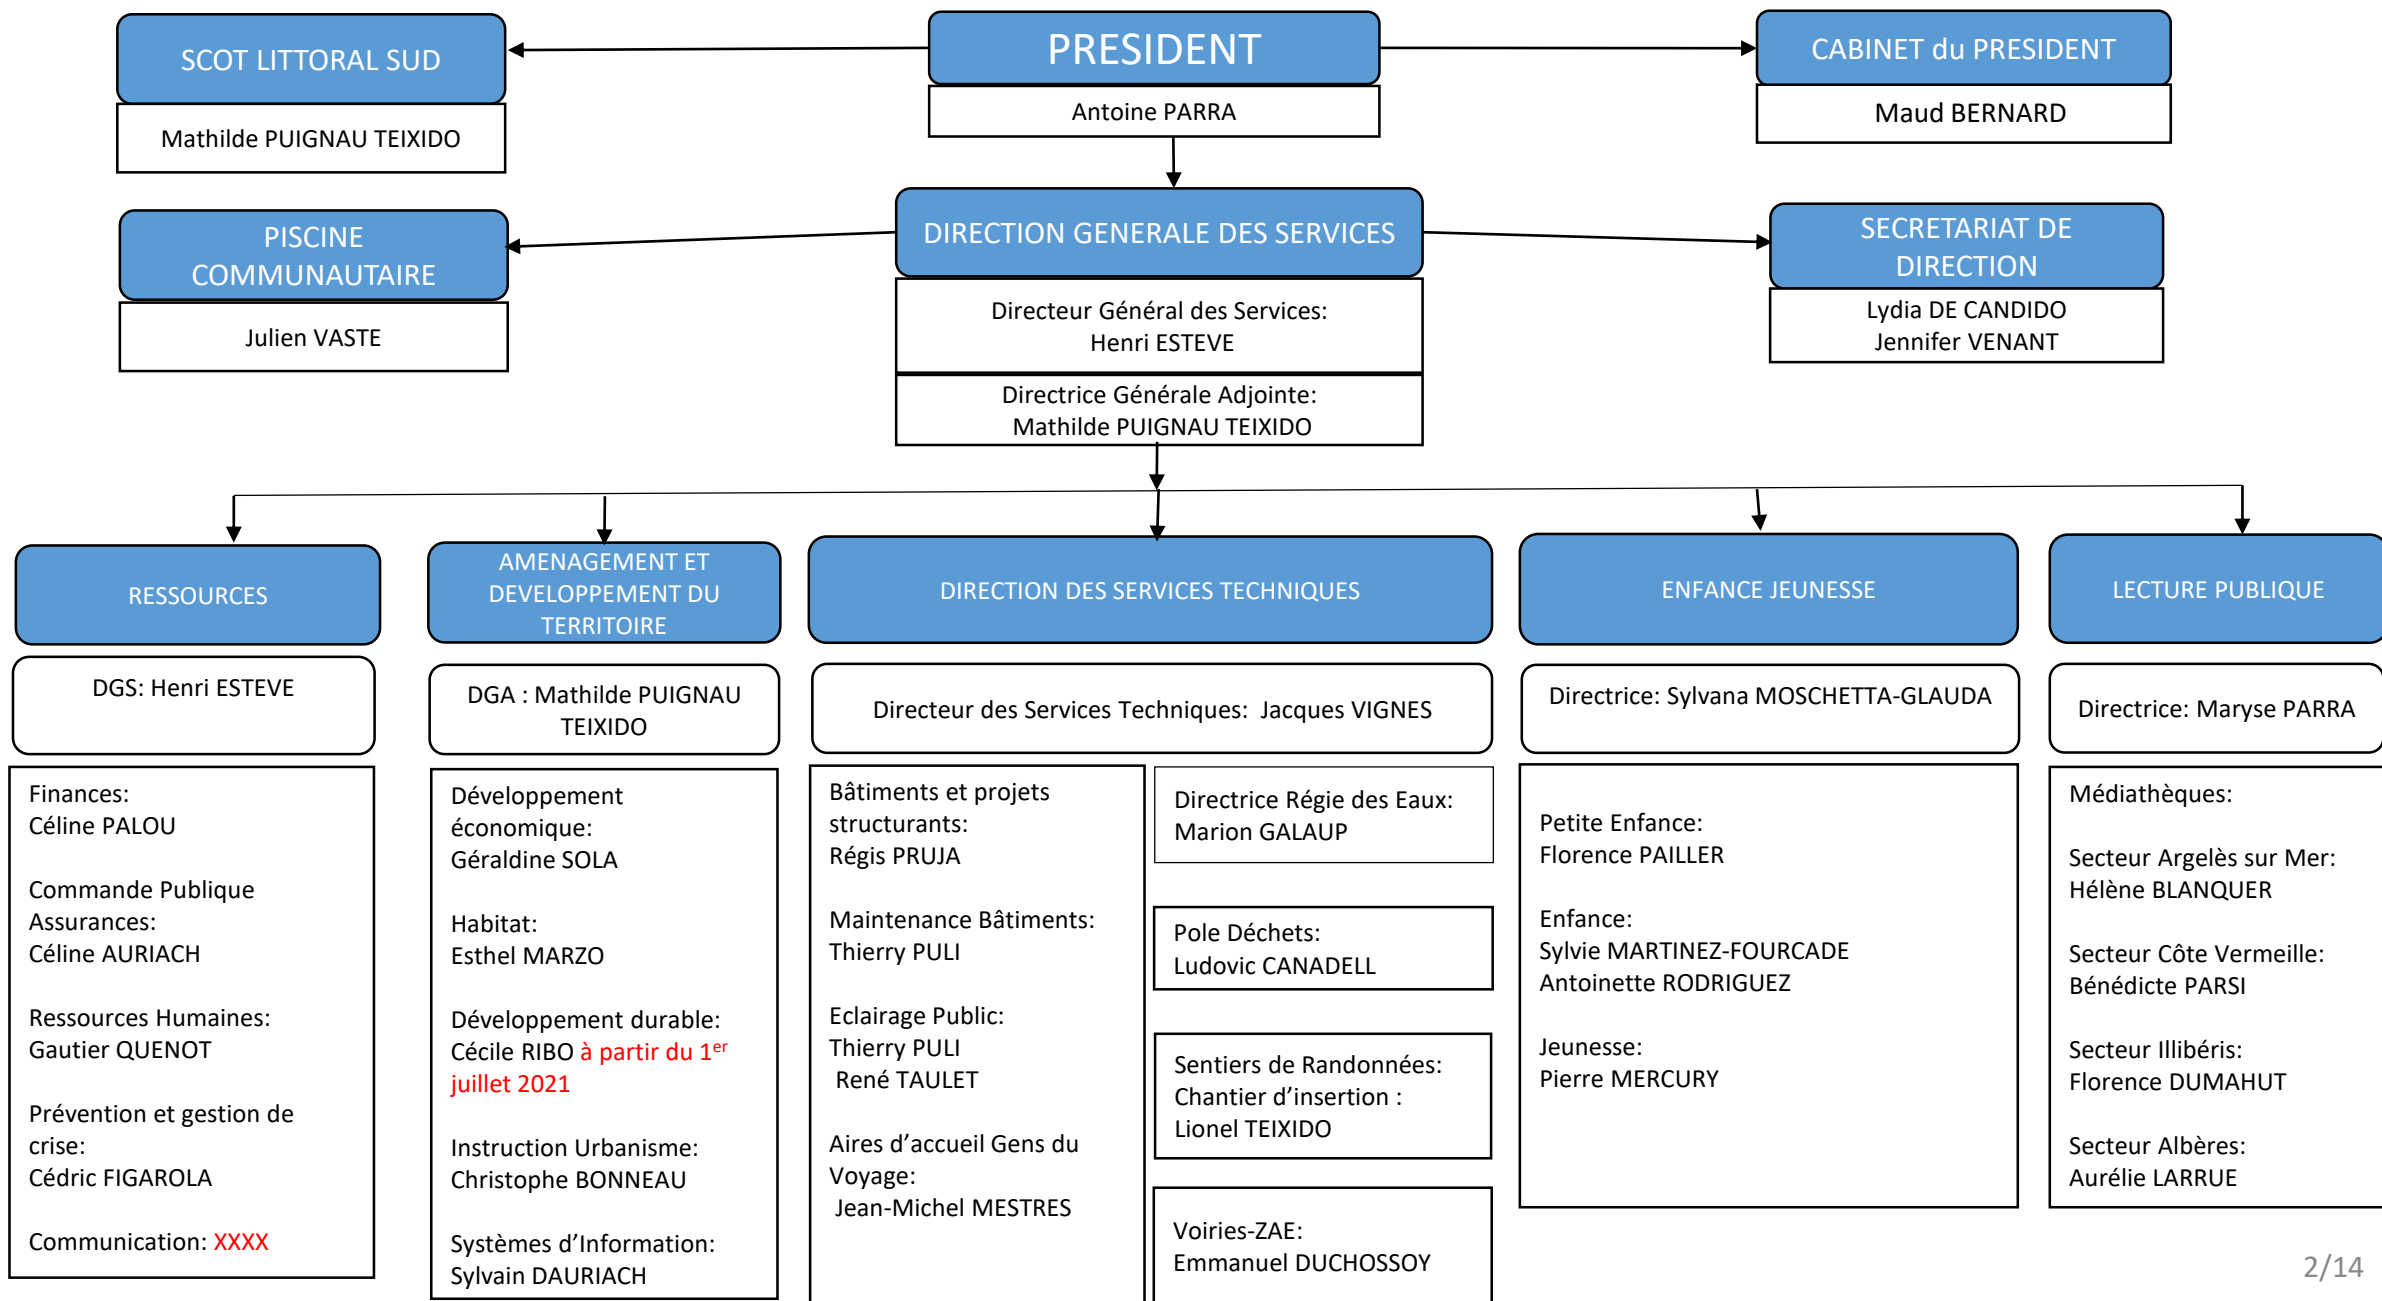

CC ACVI

Organigrammes au 14 mai 2021

Comité technique paritaire du 03 juin 2021

ORGANIGRAMME GENERAL

POLE ENFANCE JEUNESSE

Directrice : Sylviane MOSCHETTA GLAUDA

SECRETARIAT

Responsable :
Zouhair EL YAHYAOUI

Accueil :
Céline PAYROU
Marjorie MINES
Véronique WALLART
Manuel LAMARCHE

Cellule comptable :
Christine DEDIEU
Marilyne CARDINA

RAM :
Virginie LLAURO, **entrée le 1^{er} juin 2021**
Sonia ZOUAY

PETITE ENFANCE

Coordinatrice : Florence PAILLER
Médecin : Pauline BERNARD

Crèche d'Argelès-sur-Mer :
Véronique GARRIGUES –
Mélanie SANCHEZ

Crèche d'Elne : Pauline ESTEVE
- Sophie COLOMINES

Crèche de Bages :
Isabelle NIOCEL – Christelle MARY